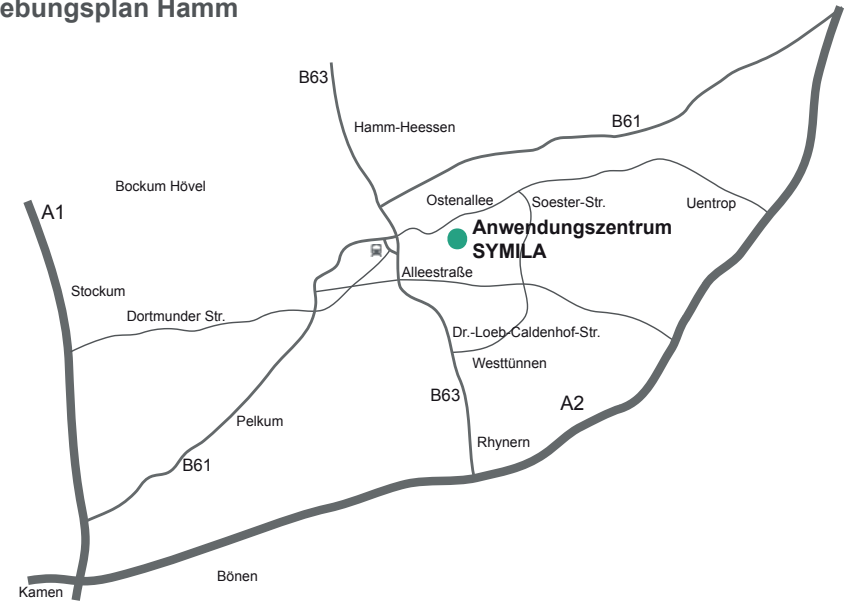

## Anreise Hamm

## Umgebungsplan Hamm

Besucheradresse: Paracelsuspark 3 – 59063 Hamm

## Umgebungsplan Fraunhofer-Anwendungszentrum SYMILA